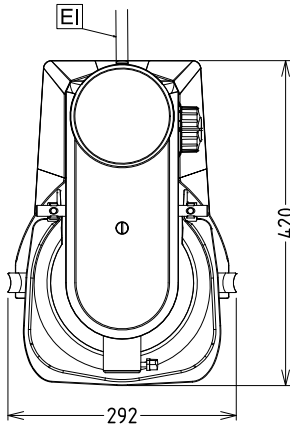

Päältä

Sähkö

Jännite:

600196 (BE8BYA) 200-240 V/1N ph/50/60 Hz

Kokonaisteho:

0.6 kW

Kapasiteetti

Kapasiteetti:

8 L

Avaintieto

Ulkomitat, leveys:

292 mm

Ulkomitat, syvyys:

416 mm

Ulkomitat, korkeus:

527 mm

Nettopaino (kg):

19

Sisältyvät varusteet

- 1 kpl RST kulho 8 L yleiskoneeseen PNC 653766
- 1 kpl RST taikinakoukku 8 L yleiskoneeseen PNC 653767
- 1 kpl RST sekoitusmela 8 L yleiskoneeseen PNC 653768
- 1 kpl RST vispilä 8 L yleiskoneeseen PNC 653769

Lisävarusteet

- Lihamyly 60 mm K liittimeen, 1 terälevy PNC 653043 ☐
- 3 terälevyä (3-4,5-8 mm) lihamyllyyn PNC 653044 ☐
- - NOT TRANSLATED - PNC 653296 ☐
- - NOT TRANSLATED - PNC 653298 ☐
- - NOT TRANSLATED - PNC 653300 ☐
- RST kulho 8 L yleiskoneeseen PNC 653766 ☐
- RST taikinakoukku 8 L yleiskoneeseen PNC 653767 ☐
- RST sekoitusmela 8 L yleiskoneeseen PNC 653768 ☐
- RST vispilä 8 L yleiskoneeseen PNC 653769 ☐
- Suljettu roikesuoja BE5/8 yleiskone lisälaiteliittimellä PNC 653782 ☐