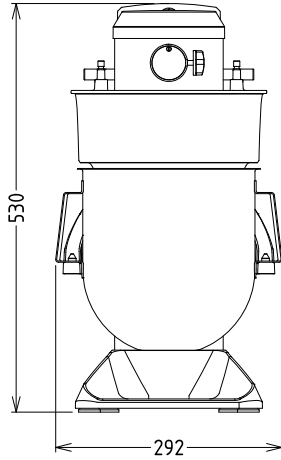

Edestä

EI = Sähköliitäntä

Päältä

Sähkö

Jännite:

600196 (BE8BYA) 200-240 V/1N ph/50/60 Hz

Kokonaisteho:

0.6 kW

Kapasiteetti

Kapasiteetti:

8 L

Avaintieto

Ulkomitat, leveys:

292 mm

Ulkomitat, syvyys:

416 mm

Ulkomitat, korkeus:

527 mm

Nettopaino (kg):

19

Sisältyvät varusteet

- 1 kpl RST kulho 8 L yleiskoneeseen PNC 653766
- 1 kpl RST taikinakoukku 8 L yleiskoneeseen PNC 653767
- 1 kpl RST sekoitusmela 8 L yleiskoneeseen PNC 653768
- 1 kpl RST vispilä 8 L yleiskoneeseen PNC 653769

Lisävarusteet

- Lihamyly 60 mm K liittimeen, 1 terälevy PNC 653043 ☐
- 3 terälevyä (3-4,5-8 mm) lihamyllyyn PNC 653044 ☐
- - NOT TRANSLATED - PNC 653296 ☐
- - NOT TRANSLATED - PNC 653298 ☐
- - NOT TRANSLATED - PNC 653300 ☐
- RST kulho 8 L yleiskoneeseen PNC 653766 ☐
- RST taikinakoukku 8 L yleiskoneeseen PNC 653767 ☐
- RST sekoitusmela 8 L yleiskoneeseen PNC 653768 ☐
- RST vispilä 8 L yleiskoneeseen PNC 653769 ☐
- Suljettu roikesuoja BE5/8 yleiskone lisälaiteliittimellä PNC 653782 ☐