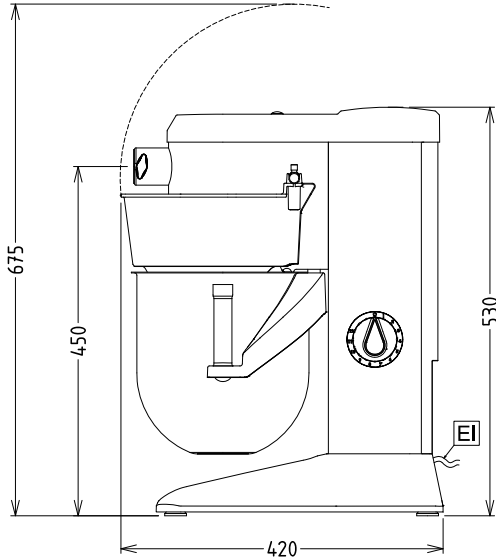

Sivulta

EI = Sähköliitäntä